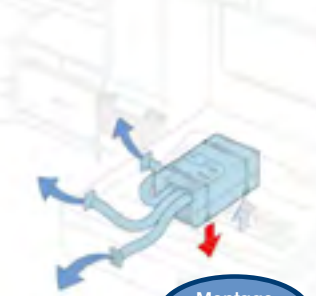

Montage
Gratis
Bij aanschaf

Comfort montage

Voor bankairco's

Bij de comfortoplossing wordt de koude lucht via buizen, bijv. in de kast, naar boven geleid. De lucht wordt hierdoor gelijkmatig en tochtvrij in de ruimte verdeeld.